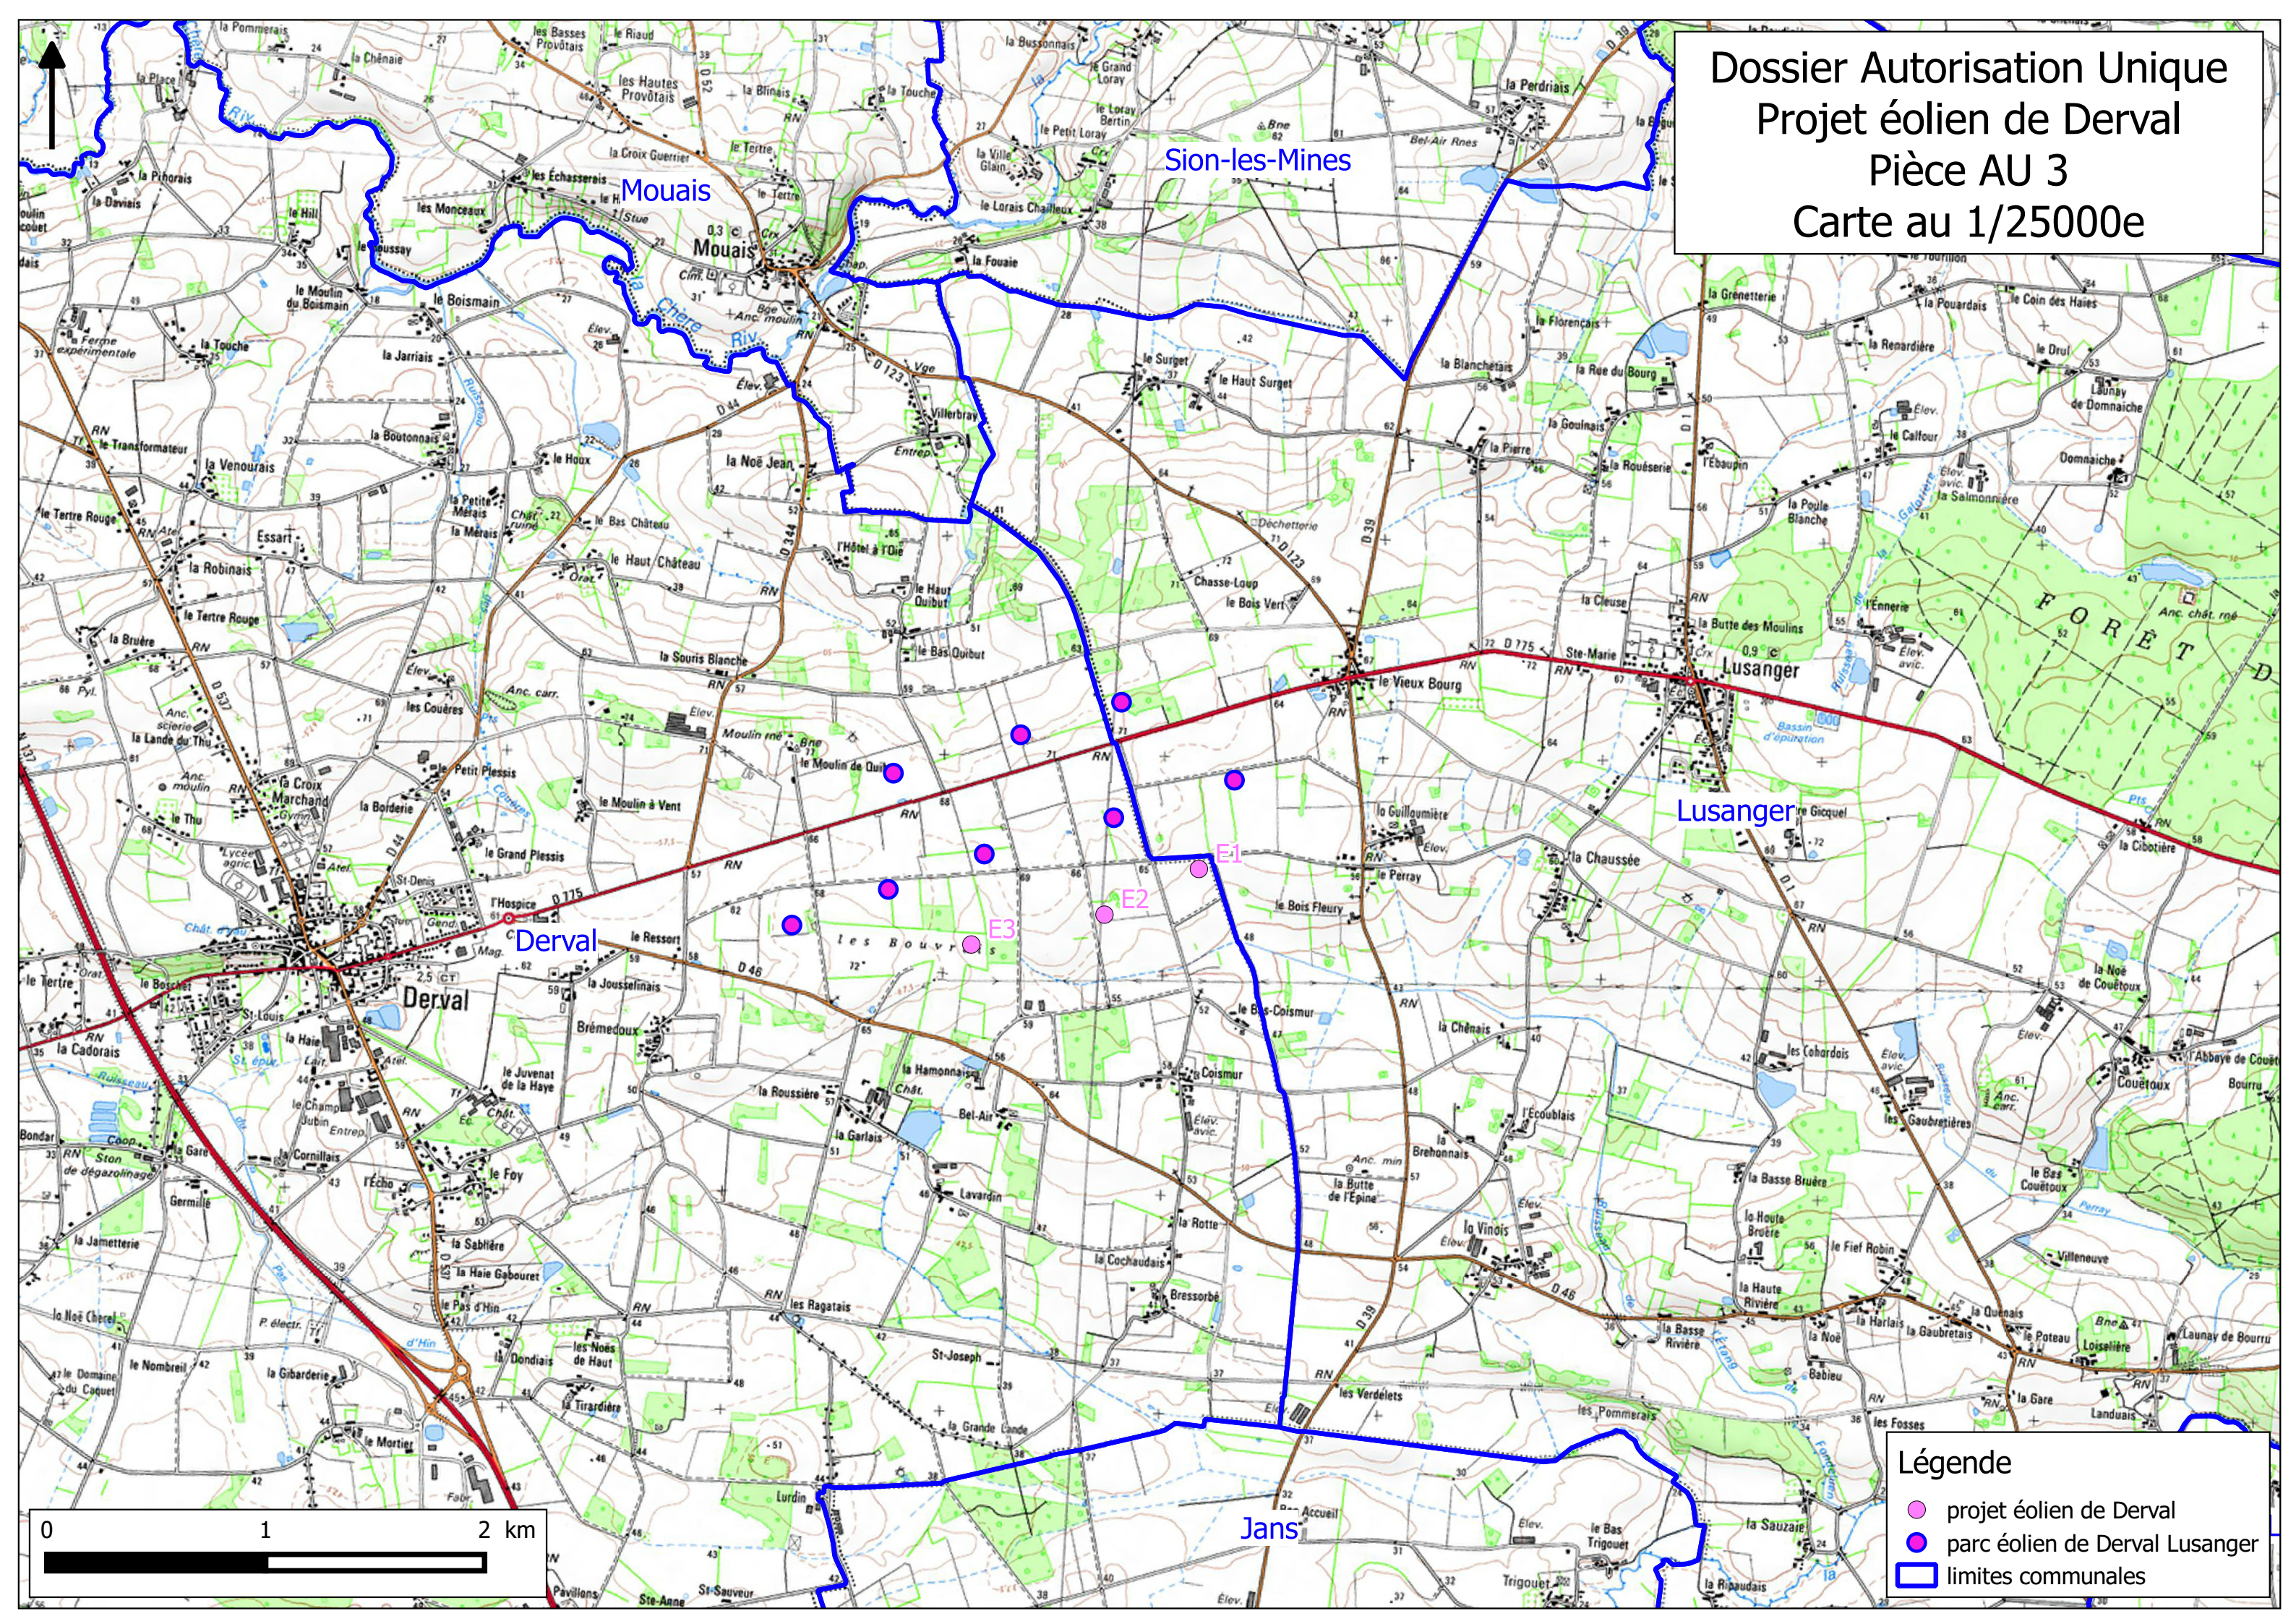

Dossier Autorisation Unique
Projet éolien de Derval
Pièce AU 3
Carte au 1/25000e

- Légende
- projet éolien de Derval
 - parc éolien de Derval Lusanger
 - ▭ limites communales